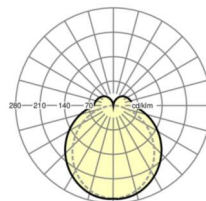

параметры

номер заказа	19135006085
код EAN	4020863413737
номер таможенного тарифа	94051190
Знак прохождения контроля	IP 20, класс защиты I, ENEC10 VDE, F, HACCP DIN10500/Food/IFS-пригодность для применения/BRC, Indoor, CE
Степень ударопрочности IK	IK03 (10°C bis 35°C)
Температура окружения	та 10°C в 35°C
Особые свойства	Готовность к IoT «Ready for IoT»
Гарантийный срок	5 лет
Государственные программы поддержки	BEG - государственные субсидии для энергосберегающих зданий (действительна только для Германии)

электротехника

Балласт	Электронный драйвер DALI2 (1 штука)
Мощность системы	42W
сетевое напряжение	230V/50Hz
автоматический предохранитель (пусковой ток)	13 штук/B10, 21 штук/B16, 21 штук/C10, 35 штук/C16
класс энергосбережения/Источник света	C

Оптика

Оснастка	LED, цветопередача/оттенок света CRI ≥ 80 / 3000K
Допуск для координаты цветности (MacAdam)	3SDCM
Фотобиологическая безопасность (светильник)	RG1
Номинальный световой поток	6531lm
Срок службы LED	50000h L80/B10 (Tq 35°C)
светоотдача светильников	157lm/W
Угол излучения	130° (C0) / 110° (C90)
UGR поп./вдоль	24.9 / 23.4

DEEP-LINK

<https://www.regiolux.de/ru/article/19135006085>

Ссылка	LED 7500lm 830
ηLB	100 %
Φ ↓/↑	84 % / 16 %
UGR поп./вдоль	24.9 / 23.4