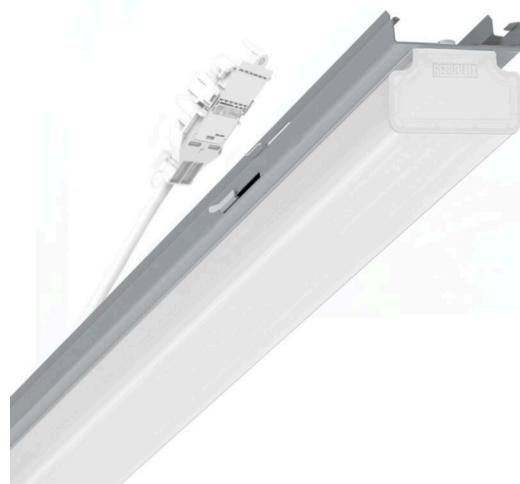

прибородержатель переменный - рассеиватель опаловый - прямой и отраженный свет - без видимых стыков

Ламподержатель из оцинкованного стального профиля, поверхность покрыта лаком на полиэфирной смоле. Крепление без инструментов, со встроенными боковыми рычажными затворами для быстрой вставки в несущую трековую шину. Светодиодный блок, длина корпуса рассчитана на сборку в световые полосы без видимых стыков. В несущей трековой шине позиционируется по-разному. Цвет корпуса серебристый/ белый алюминий RAL 9006; Прямой и отраженный свет через опаловый рассеиватель из пластика ПММА с внутренними продольными призмами создает цельный вид, без стыков и неравномерностей, с подсветкой потолка. Подключение к электросети через присоединительный провод длиной 1 м для свободного позиционирования ламподержателя в световой полосе и 5-полюсную втычную деталь для быстрой сборки со свободным выбором фаз. Сменные блоки, позволяющие легко модернизировать освещение, существенно продлевают срок службы всей осветительной установки.

Оптика

Оснастка	LED, цветопередача/оттенок света CRI ≥ 80 / 3000K
Допуск для координаты цветности (MacAdam)	3SDCM
Фотобиологическая безопасность (светильник)	RG1
Номинальный световой поток	6531lm
Срок службы LED	50000h L80/B10 (Tq 35°C)
светоотдача светильников	157lm/W
Угол излучения	130° (C0) / 110° (C90)
UGR поп./вдоль	24.9 / 23.4

DEEP-LINK

<https://www.regiolux.de/ru/article/19135006085>

Ссылка	LED 7500lm 830
ηLB	100 %
Φ ↓/↑	84 % / 16 %
UGR поп./вдоль	24.9 / 23.4

Механика

цвет корпуса	серебристый/ белый алюминий RAL 9006
размеры (LxWxH/DxH)	1531mm x 63mm x 54mm
вес (нетто)	2.1kg
Вид монтажа	сборка трековых систем, световая структура

размеры

L	1531 mm	Длина
W	63 mm	Ширина
H	54 mm	Высота